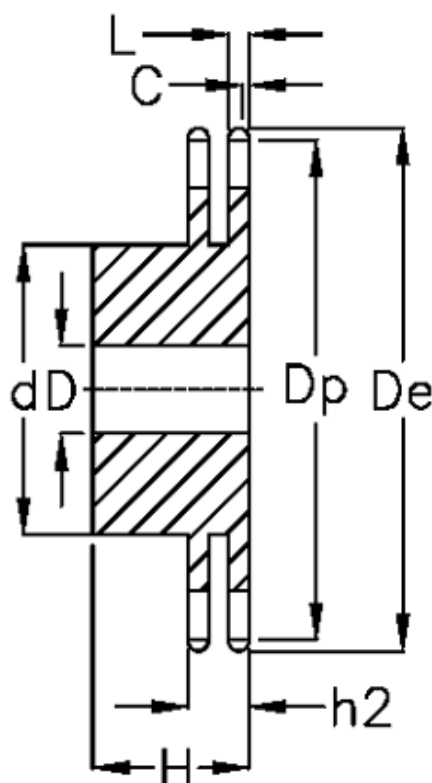

Varenummer: 616012006028
Beskrivelse: Navhjul 10 B-2 Z=28 duplex
forboret

Mål

Antal tænder	= 28
C	= 1.6
d	= 115
D	= 20±0,5
De	= 148.7
Dp	= 141.78
For kædebetegnelse	= 10 B-2
For kæde størrelse	= 5/8" x 3/8"

H	= 45
h2	= 25.5
L	= 9